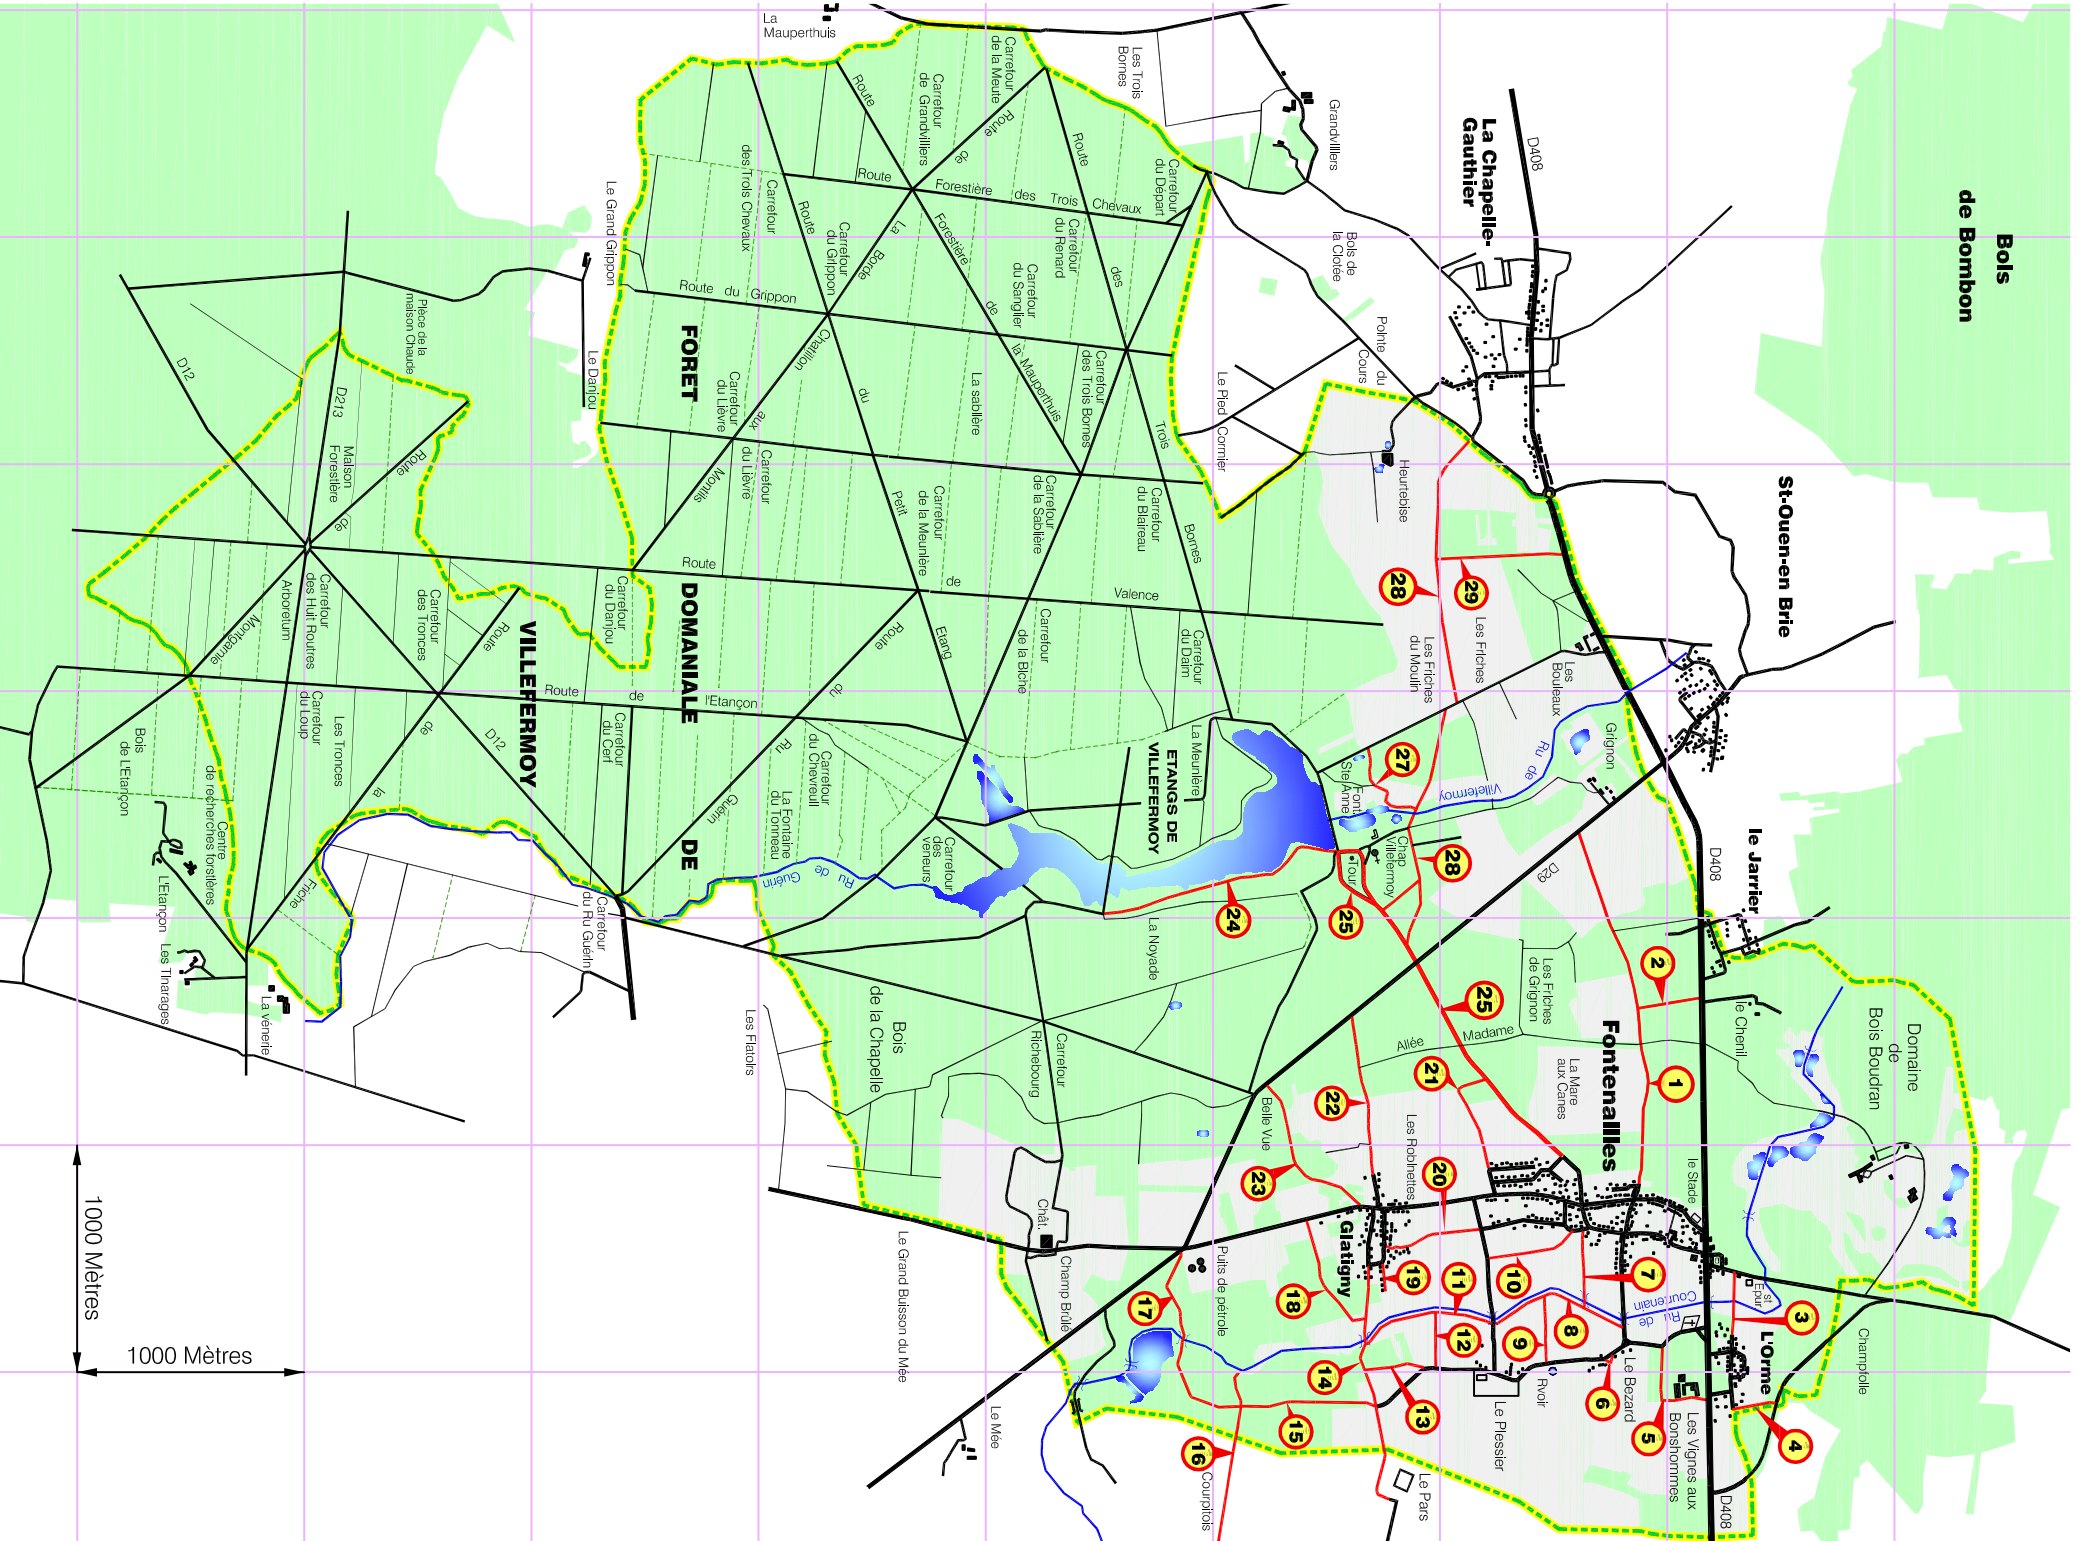

" LES CHEMINS "

COMMUNE de FONTENAILLES

- Limite de la Commune de Fontenailles
- C.R. : Chemin Rural (communal)
- C.E. : Chemin d'Exploitation (privé)
- V.C. : Voie Communale
- : Voie Forestière
- : Sentier Forestier

- | | | | |
|-----------|--|-----------|--|
| 1 | C.R. de Grignon à Fontenailles (chemin de Grignon) | 15 | C.R. du Plessier à la Charmée (chemin de la charmée) |
| 2 | C.R. dit du Jarrier | 16 | C.R. de Maison-Rouge à Trevois |
| 3 | C.R. dit de la Flèche | 17 | C.R. de Maison-Rouge à la Charmée (chemin de la charmée) |
| 4 | C.R. dit du Haut-Challot | 18 | C.E. n°9 des Pleux Anglas |
| 5 | C.R. dit des Vignes aux Bonsstommes | 19 | C.R. dit de la Fontaine |
| 6 | C.R. du Bezard à Nangis | 20 | V.C. dit du Bouillot (chemin du Bouillot) |
| 7 | C.R. dit du Frêne | 21 | C.E. n°2 dit des Grandes Fosses |
| 8 | C.R. dit Rue des Prés | 22 | C.R. de Villéfermoy à Glatigny (chemin des Robinettes) |
| 9 | C.R. dit des Vignes de Bezard | 23 | C.R. de Bellevue à Glatigny (chemin de Bellevue) |
| 10 | C.R. dit de la Boulonnerie | 24 | C.R. de Villéfermoy aux Montils |
| 11 | C.R. dit Rue des Prés | 25 | V.C. n°4 de Villéfermoy à Fontenailles |
| 12 | C.R. dit des Cerceaux | 26 | C.R. de Villéfermoy à Fontenailles |
| 13 | C.R. dit des Montgaris | 27 | C.R. dit du Moulin |
| 14 | C.R. dit de Glatigny à Paris | 28 | C.R. dit de la Chapelle-Gauthier à Villéfermoy |
| | | 29 | C.R. dit de Mocuqpanter |